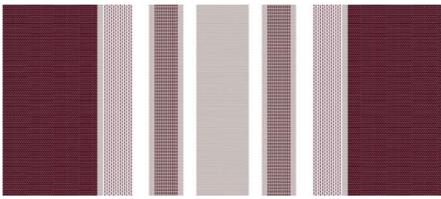

SUNNY 2022B

SUNNY 2023B

Combina con nuestros tejidos:

Fantasia 54 Grenoble

Classic 31

Classic

00

32