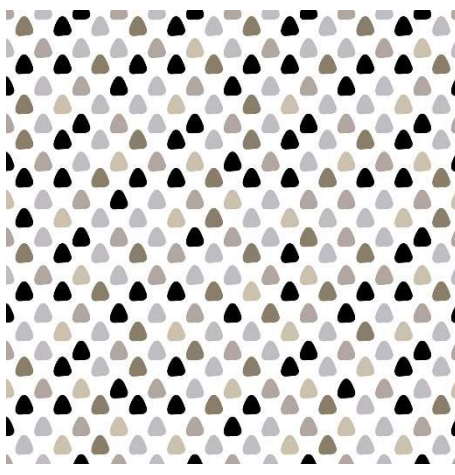

SUNNY 2001C

SUNNY 2002C

SUNNY 2003C

Combina con nuestros tejidos:

Fantasia 81 Nuancier Natural

Classic 03

Classic 11

Manhattan 1750